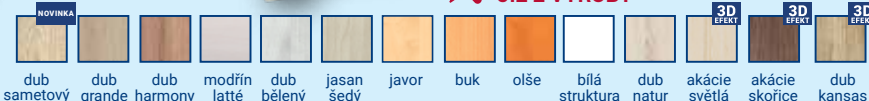

ABS
HRANY

MIKULÍK
NÁBYTEK 3