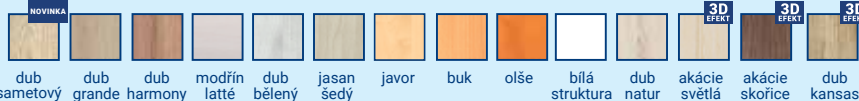

V CENĚ JIŽ 28lamel. rošt
Polohování hlava+nohy
(bez matrace)

9 650,-

Oblíbený produkt

tl. 25 mm

Nabídka akčního zboží platí do vyprodání zásob.
AKČNÍ CENY GARANTUJEME
I NA OBJEDNANÉ ZBOŽÍ.
Zboží můžete objednat i z pohodlí domova přes náš
eshop. Za případné chyby tisku se omlouváme.

SLEVA -20 %

Kuchyně EKO 8 300 cm
možnost sestavit z různých typů skříněk
(cena bez el. spotřebičů)

30 280,-

ŽÁDNÁ HROMADA DESEK!
SKŘÍNKY ZKOMPLETEOVANÉ JIŽ Z VÝROBY!

Kuchyně PASTEL 240 cm
možnost sestavit z různých typů skříněk
(cena bez el. spotřebičů)